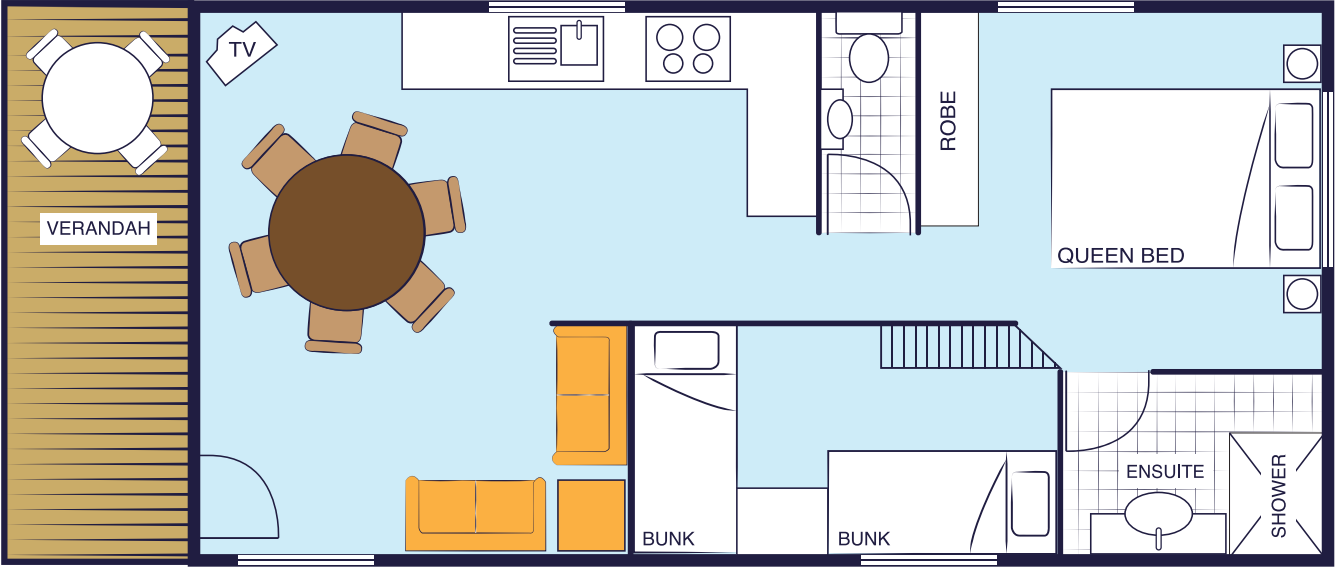

# DELUXE WATERFRONT

12.5M x 5.0M