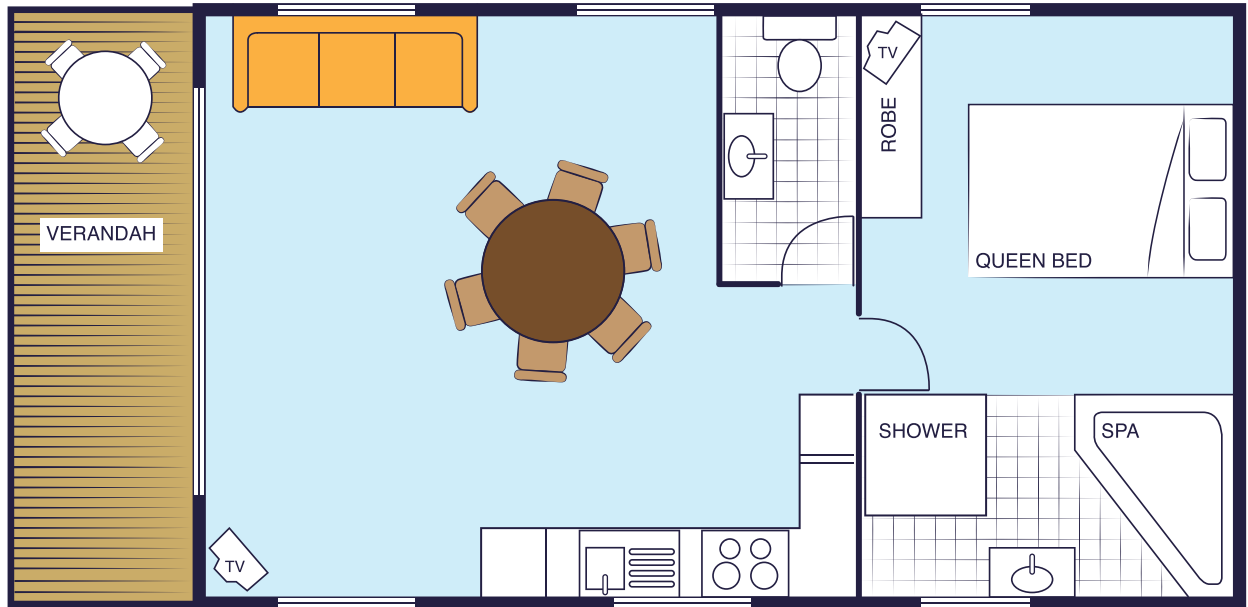

WATERFRONT SPA 1 BED

10.5 M x 4.6 M